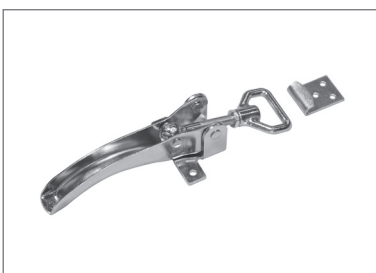

Spare Parts/Ersatzteile

AMT-FSR-35 Piece / Stück

Filter cage AMT 35, 690 x 990 mm, standard steel, zinc coated

AMT-Filterstützrahmen 35, 690 x 990 mm, Normalstahl, verzinkt

AMT-FSR-40 Piece / Stück

Filter cage AMT 40, 690 x 1150 mm, standard steel, zinc coated

AMT-Filterstützrahmen 40, 690 x 1150 mm, Normalstahl, verzinkt

AMT-SG Piece / Stück

Star handle AMT, item no. 33

Sterngriff AMT, Pos. 33

KHV-420-VZ Piece / Stück

Toggle clamp + hook AMT, Sstandard steel, zinc coated

Knieheberverschluss + Haken AMT, Normalstahl, verzinkt