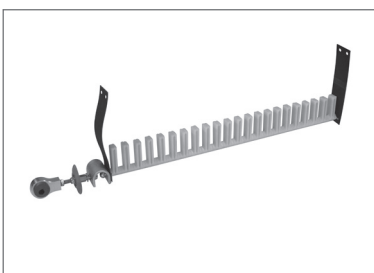

AMT-18-25-AR-VZ Piece / Stück

Cleaning system for AMT 18/22/25 complete, without motor, item no. 14-17, 19-29, 66+72, standard steel

Abreinigung für AMT 18/22/25 komplett, ohne Motor, Pos. 14-17, 19-29, 66+72, Normalstahl