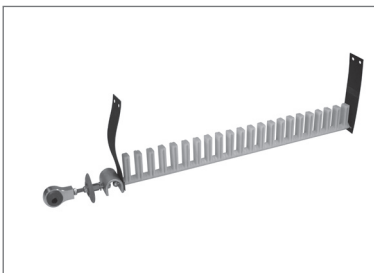

EM018 Piece / Stück

Cleaning motor 0,18 KW 230/400 V, 50 Hz

Abreinigungsmotor 0,18 KW, 230/400 V, 50 Hz