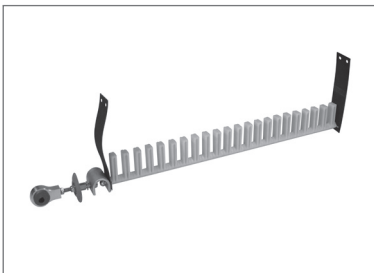

AMT-06-14-AR-VZ Piece / Stück

Cleaning system for AMT 6/10/14 complete, without motor, item no. 14-17, 19-29, 66+72, standard steel

Abreinigung für AMT 6/10/14 komplett, ohne Motor, Pos. 14-17, 19-29, 66+72, Normalstahl