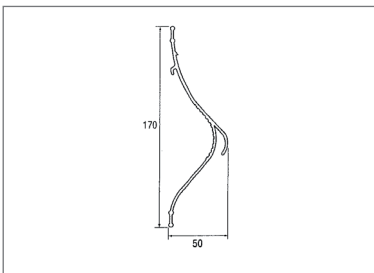

4002815 Piece / Stück

Drop eliminator T100 (DH 2100) 3250 mm

Tropfenabscheider T100 (DH 2100) 3250 mm