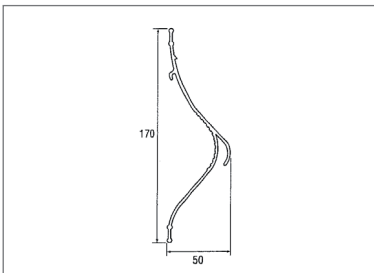

## Spare Parts/Ersatzteile

**4002970** Piece / Stück

Drop eliminator T100 length 1375 mm

Tropfenabscheider T100 length 1375 mm

**1006546** Piece / Stück

Drop eliminator DH 2100 PPTV 1480 mm

Tropfenabscheider DH 2100 PPTV 1480 mm