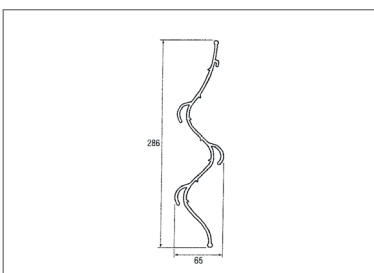

1006553 Piece / Stück

Drop eliminator DH 4300 PPTV 1480 mm

Tropfenabscheider DH 4300 PPTV 1480 mm