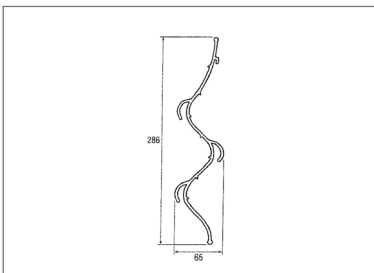

1006555 Piece / Stück

Drop eliminator DH 4300 PPTV 1980 mm

Tropfenabscheider DH 4300 PPTV 1980 mm