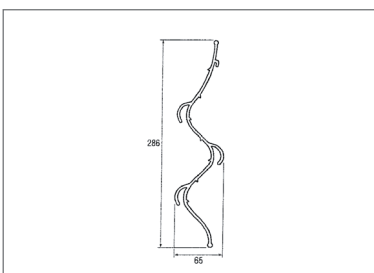

**4002812** Piece / Stück

Drop eliminator T200 (DH 4200) 2075 mm

Tropfenabscheider T200 (DH 4200) 2075 mm

**4002647** Piece / Stück

Drop eliminator DH 4300 PPTV 2230 mm

Tropfenabscheider DH 4300 PPTV 2230 mm