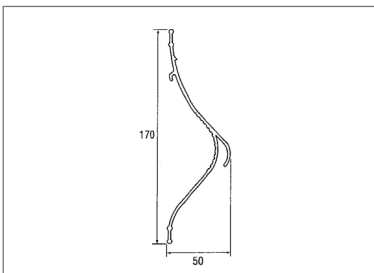

## Spare Parts/Ersatzteile

**4002970** Piece / Stück

Drop eliminator T100 length 1375 mm

Tropfenabscheider T100 length 1375 mm

**1006546** Piece / Stück

Drop eliminator DH 2100 PPTV 1480 mm

Tropfenabscheider DH 2100 PPTV 1480 mm