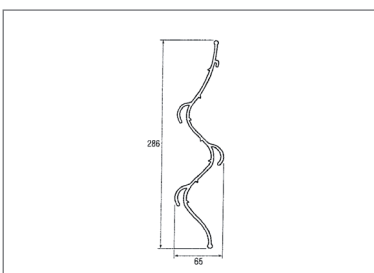

**1006553** Piece / Stück

Drop eliminator DH 4300 PPTV 1480 mm

Tropfenabscheider DH 4300 PPTV 1480 mm

**4002813** Piece / Stück

Drop eliminator T200 (DH 4200) 1600 mm

Tropfenabscheider T200 (DH 4200) 1600 mm