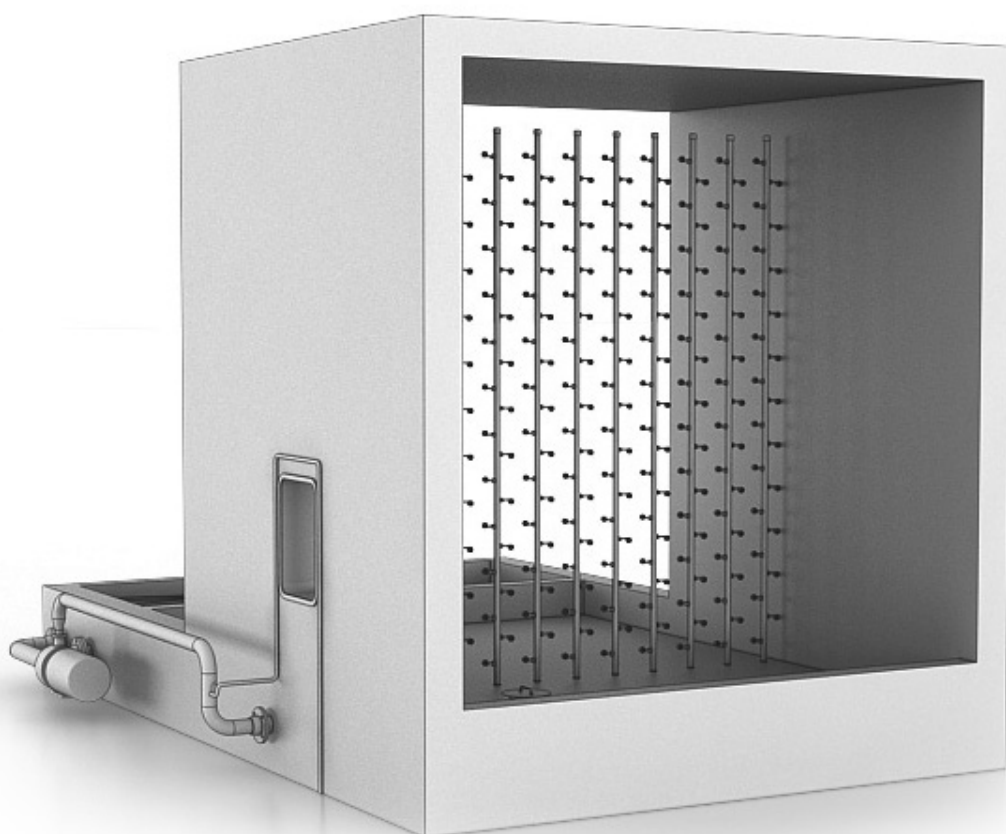

## Spare Parts/Ersatzteile

**4002970** Piece / Stück

Drop eliminator T100 length 1375 mm

Tropfenabscheider T100 length 1375 mm

**1006546** Piece / Stück

Drop eliminator DH 2100 PPTV 1480 mm

Tropfenabscheider DH 2100 PPTV 1480 mm

**1006547** Piece / Stück

Drop eliminator DH 2100 PPTV 1730 mm

Tropfenabscheider DH 2100 PPTV 1730 mm

**1006548** Piece / Stück

Drop eliminator DH 2100 PPTV 1980 mm

Tropfenabscheider DH 2100 PPTV 1980 mm

**1006549** Piece / Stück

Drop eliminator DH 2100 PPTV 2230 mm

Tropfenabscheider DH 2100 PPTV 2230 mm