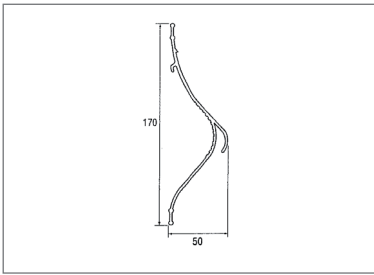

Spare Parts/Ersatzteile