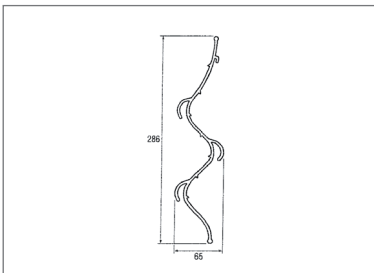

## Spare Parts/Ersatzteile

**1006555** Piece / Stück

Drop eliminator DH 4300 PPTV 1980 mm

Tropfenabscheider DH 4300 PPTV 1980 mm

**4002613** Piece / Stück

Drop eliminator DH 4300 PPTV 2000 mm

Tropfenabscheider DH 4300 PPTV 2000 mm