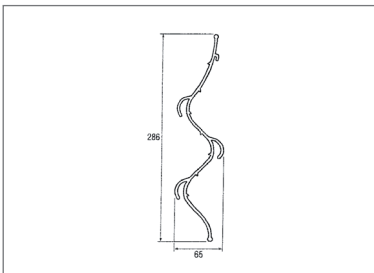

## Spare Parts/Ersatzteile

**4002815** Piece / Stück

Drop eliminator T100 (DH 2100) 3250 mm

Tropfenabscheider T100 (DH 2100) 3250 mm

**4002814** Piece / Stück

Drop eliminator T100 (DH 2100) 4150 mm

Tropfenabscheider T100 (DH 2100) 4150 mm