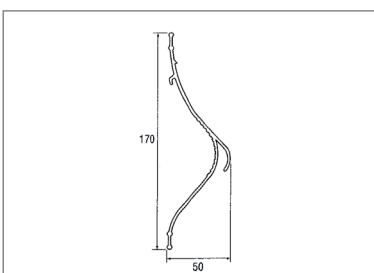

**1006547** Piece / Stück

Drop eliminator DH 2100 PPTV 1730 mm

Tropfenabscheider DH 2100 PPTV 1730 mm

**1006548** Piece / Stück

Drop eliminator DH 2100 PPTV 1980 mm

Tropfenabscheider DH 2100 PPTV 1980 mm

**1006549** Piece / Stück