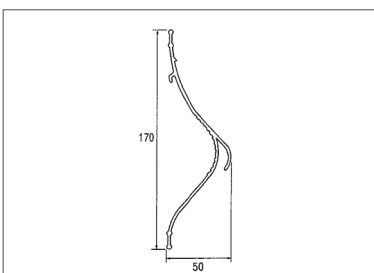

1006547 Piece / Stück

Drop eliminator DH 2100 PPTV 1730 mm

Tropfenabscheider DH 2100 PPTV 1730 mm