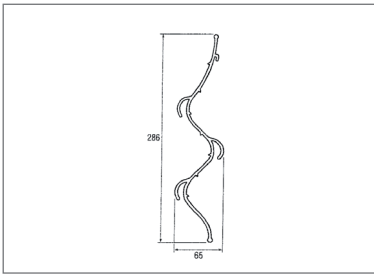

Spare Parts/Ersatzteile