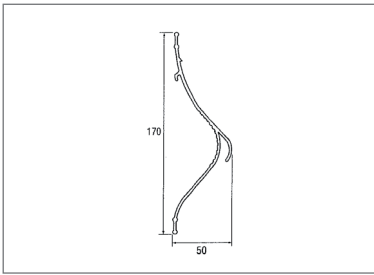

## Spare Parts/Ersatzteile

**4002970** Piece / Stück

Drop eliminator T100 length 1375 mm

Tropfenabscheider T100 length 1375 mm

**1006546** Piece / Stück

Drop eliminator DH 2100 PPTV 1480 mm

Tropfenabscheider DH 2100 PPTV 1480 mm