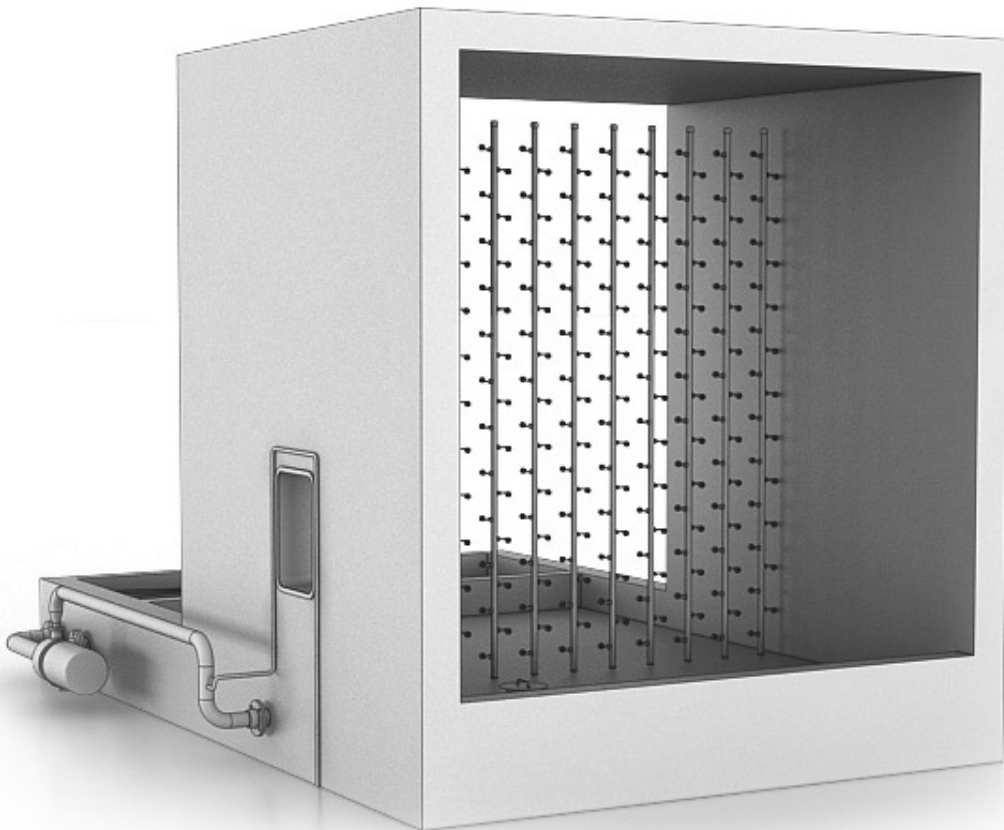

bg filtration
industrial solutions

HIGH PRESSURE WASHER & HUMIDIFIER
HOCHDRUCKWASCHER & LUFTBEFEUCHTER

Spare Parts/Ersatzteile

1008171 Piece / Stück

Gasket ring Cu di=21, Dia. 28, HPH

Dichtring Cu di=21, D=28, HPH

1008172 Piece / Stück

Gasket ring Cu di=21, Dia. 28, HPH

Dichtring Cu di=21, D=28, HPH

4001614 Piece / Stück

High pressure pump B 050-160 B10

Hochdruckpumpe B 050-160 B10

126413 Piece / Stück

High pressure pump 2434 stainless steel: HPH NP 25/41 140RE

Hochdruckpumpe 2434 VA: HPH NP 25/41 140RE

1009027 Piece / Stück

Locking plug R1/8", 1.4571: HPH

Verschlussstopfen R1/8", 1.4571: HPH

Spare Parts/Ersatzteile

128086 Piece / Stück

Plug for pressure sensor, E 10012: HPH