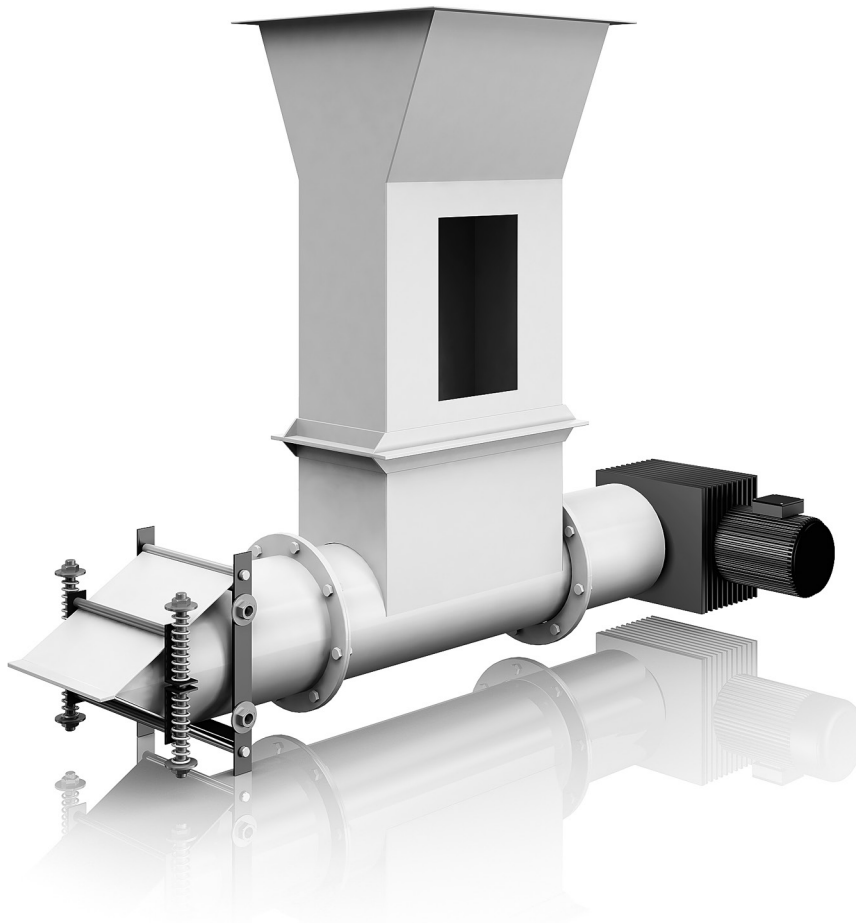

bg filtration
industrial solutions

POWER SREW CPS
FÖRDERSCHNECKE CPS

Spare Parts/Ersatzteile

**122845** Piece / Stück

Accessories wall fastening CPS 200

Zubehör Wandhalterung CPS 200

**122611** Piece / Stück

Base frame for CPS 200

Gestell für CPS 200

**122632** Piece / Stück

Brass strip straight 200 lg CPS

Messingleiste gerade 200 lg CPS

**121902** Piece / Stück

Brass strip 616 lg CPS

Messingleiste 616 lg CPS

**122634** Piece / Stück

Brass strip grinded 200 lg CPS

Messingleiste gefast 200 lg CPS

Spare Parts/Ersatzteile

**122635** Piece / Stück

Brass strip grinded 300 lg CPS

Messingleiste gefast 300 lg CPS

**122633** Piece / Stück